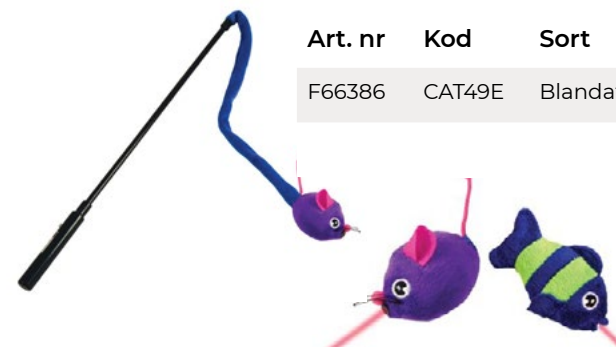

KICKEROO™

| Art. nr | Kod | Färg |
|---------|------|-----------|
| F66381 | CR1E | Mönster 1 |

★ KICKEROO™ MOUSE

| Art. nr | Kod | Färg |
|---------|-------|---------|
| F66382 | CR41E | Blandat |

★ LASER TEASER

| Art. nr | Kod | Sort |
|---------|--------|---------|
| F66386 | CAT49E | Blandat |

★ Tillgänglig i osorterade färger/figurer